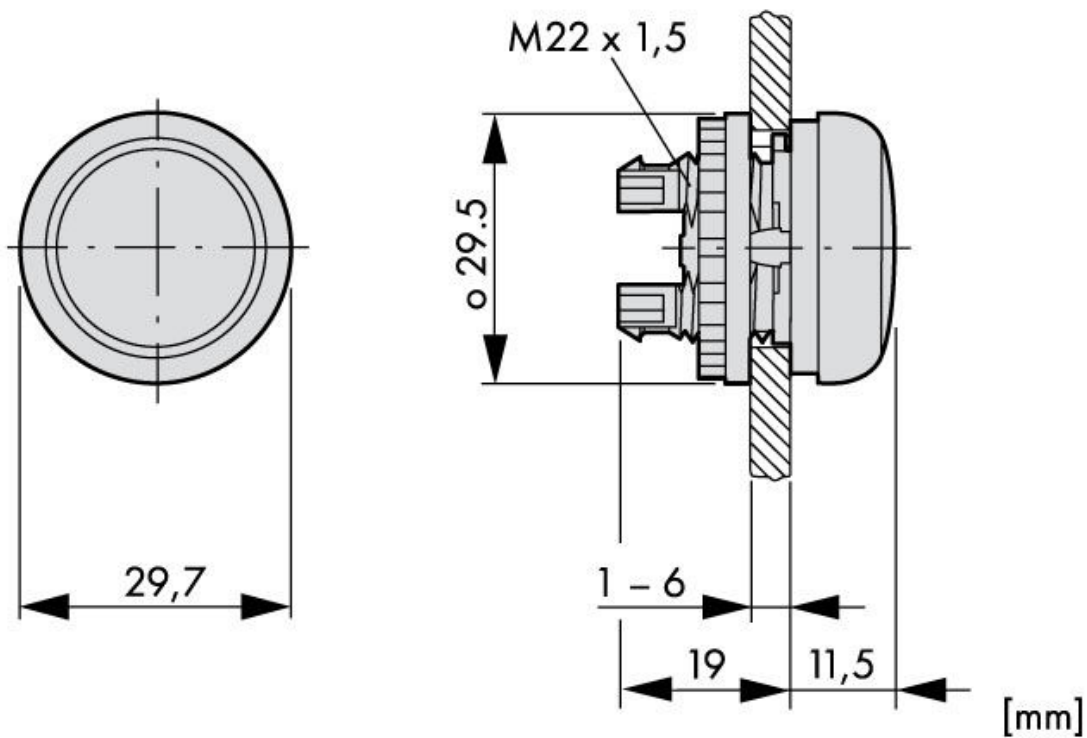

Date tehnice pentru produs: MM216774--

Capac lampa semnalizare scund galben

Fișe tehnice

Serie	MM
Versiune	plat
Iluminat	for passive illumination
Culoare	galben
Formă constructivă	Indicator light
Grad de protecție	IP65
Accesorii opționale	MM216374--
Tinere la impuls de tensiune [Uimp] (V)	4000
Tensiune nominală de izolație (Ui) (V)	250
Categoria de supratensiune/Grad de poluare	III / 3
Rezistența la șoc	30G
Temperatura ambiantă pentru montaj deschis (°C)	-25°C...+70°C
Condiții climatice	Căldură umedă ciclică, conform cu IEC 60068-2-30 Căldură umedă constantă, conform cu IEC 60068-2-78
Standard	IEC EN 60947 VDE 0660
Mounting position	any
Tip	M22-L-Y

Maßbild

Tabel articole

Descriere	Cod comandă
Capac lampa semnalizare scund galben	MM216774
Accesorii opționale	
Element de cuplare	MM216374